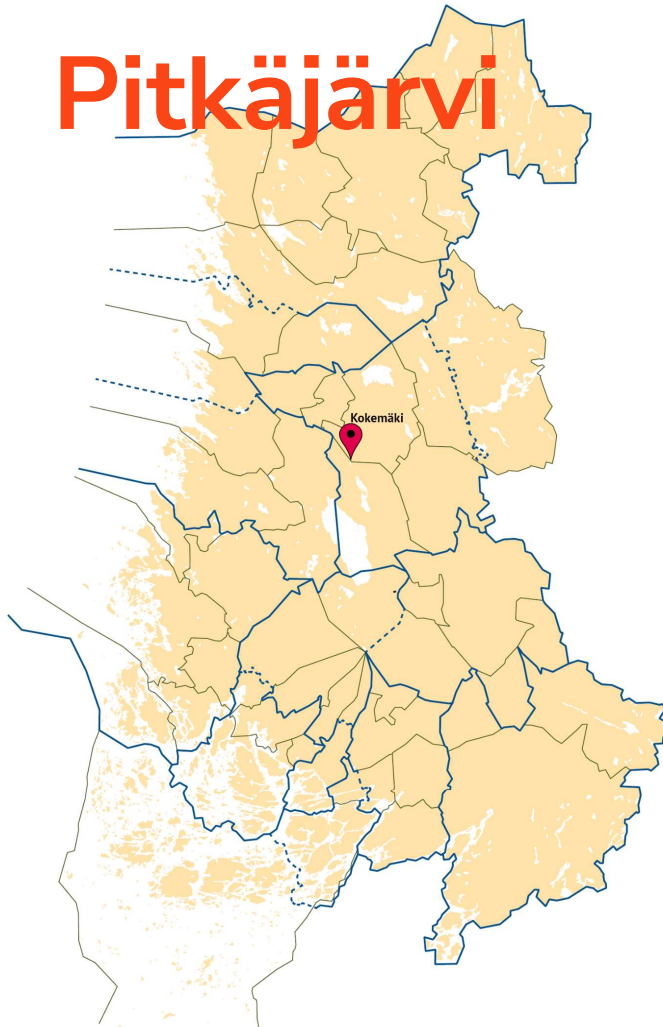

Pitkäjärvi

- Leirille saavutaan ja poistutaan oman lippukunnan kanssa yhteiskuljetuksella.
- Leirillä yövytään oman lippukunnan kanssa leirilippukunnissa, jotka kootaan useammasta lippukunnasta. Leirilippukunnassa on max. 100 hlöä.
- Leirilippukunnat jaetaan alaleireihin ilmoittautumisen päätyttyä.
- Leiriohjelma toteutetaan ohjelmalaaksoissa yhdessä kokien ja tehden.

Lähde: Maanmittauslaitoksen Maastotietokanta 2021